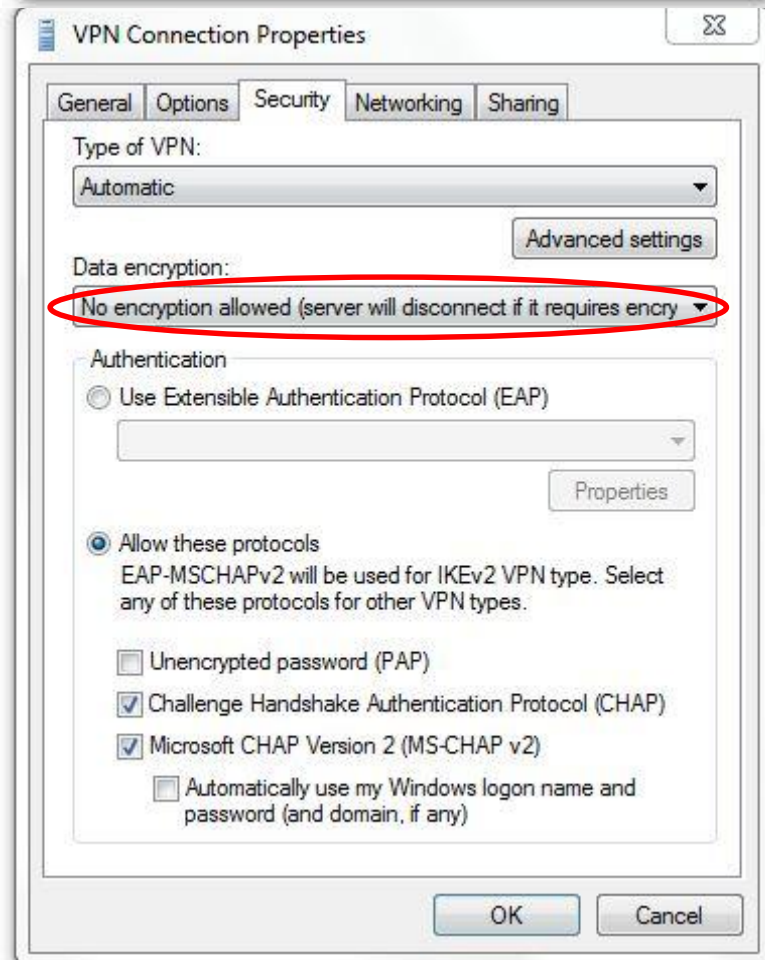

User name:

Password:

Show characters

Remember this password

Domain (optional):

Create Cancel

6
Username , password
خود را در این قسمت وارد
نمایید (الزامی نمی باشد) و کلید
creat را فشار دهید.

10