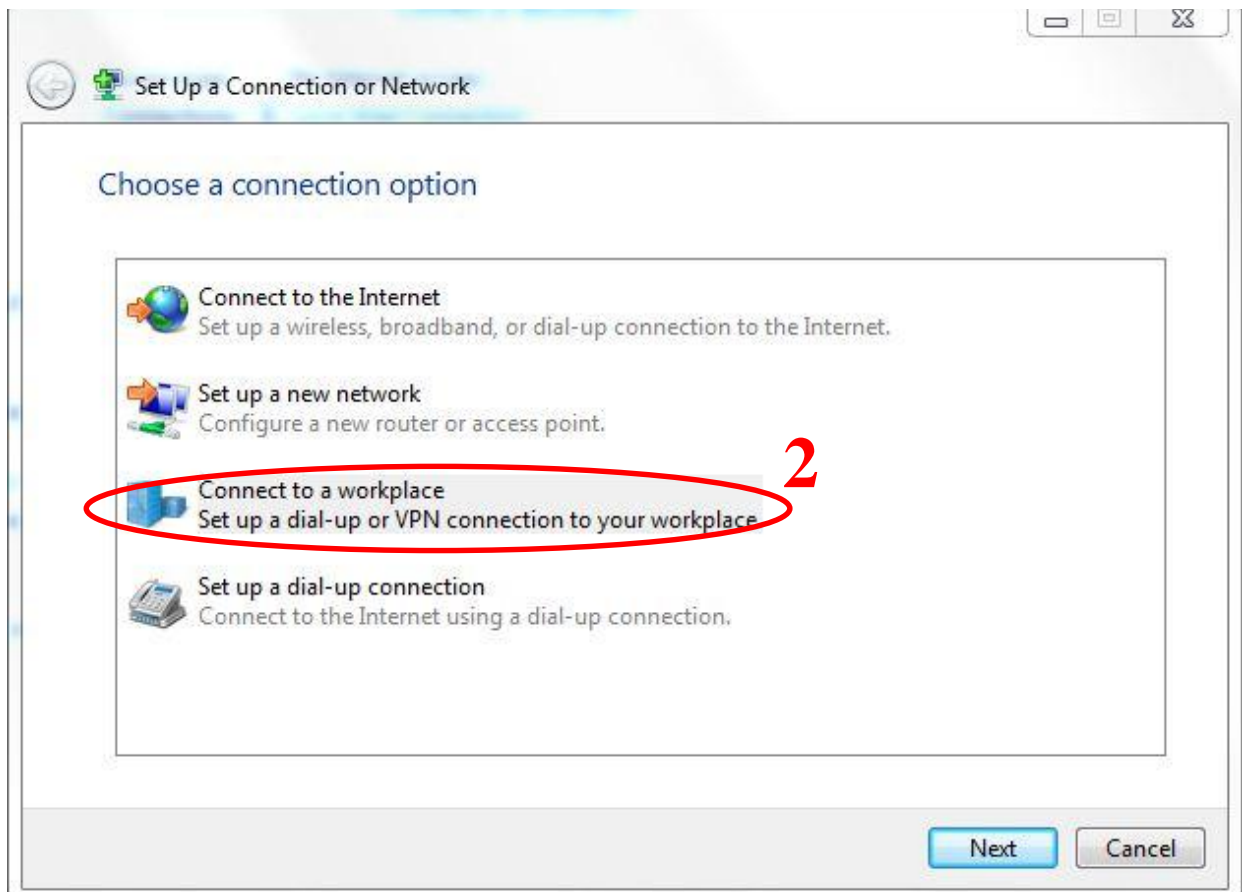

ساخت VPN روی ویندوز 7

۱. در control panel به قسمت Network and Sharing Center رفته و در صفحه باز شده بر روی Set up a new connection or network کلیک کنید.

Connect to a Workplace

Type your user name and password