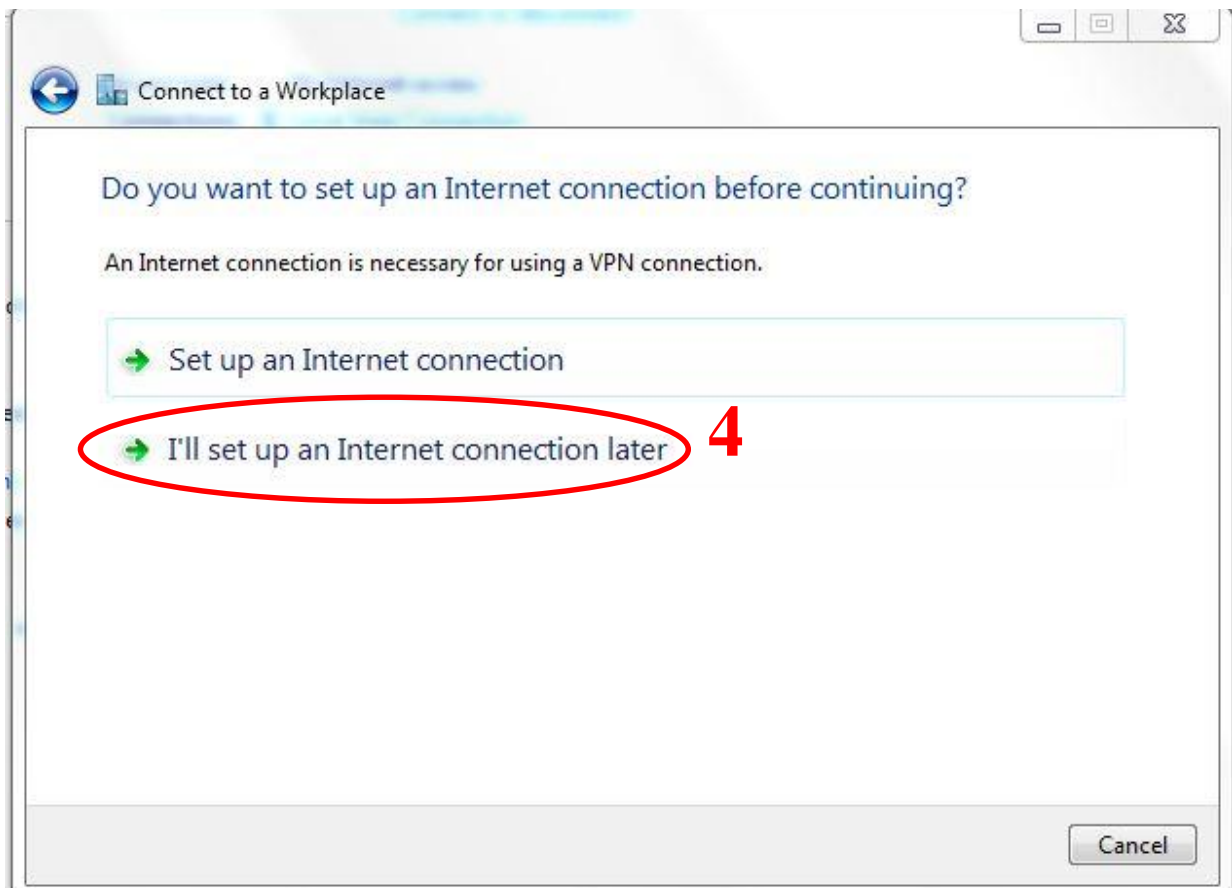

ساخت VPN روی ویندوز 7

۱. در control panel به قسمت Network and Sharing Center رفته و در صفحه باز شده بر روی Set up a new connection or network کلیک کنید.

Connect to a Workplace

Type your user name and password