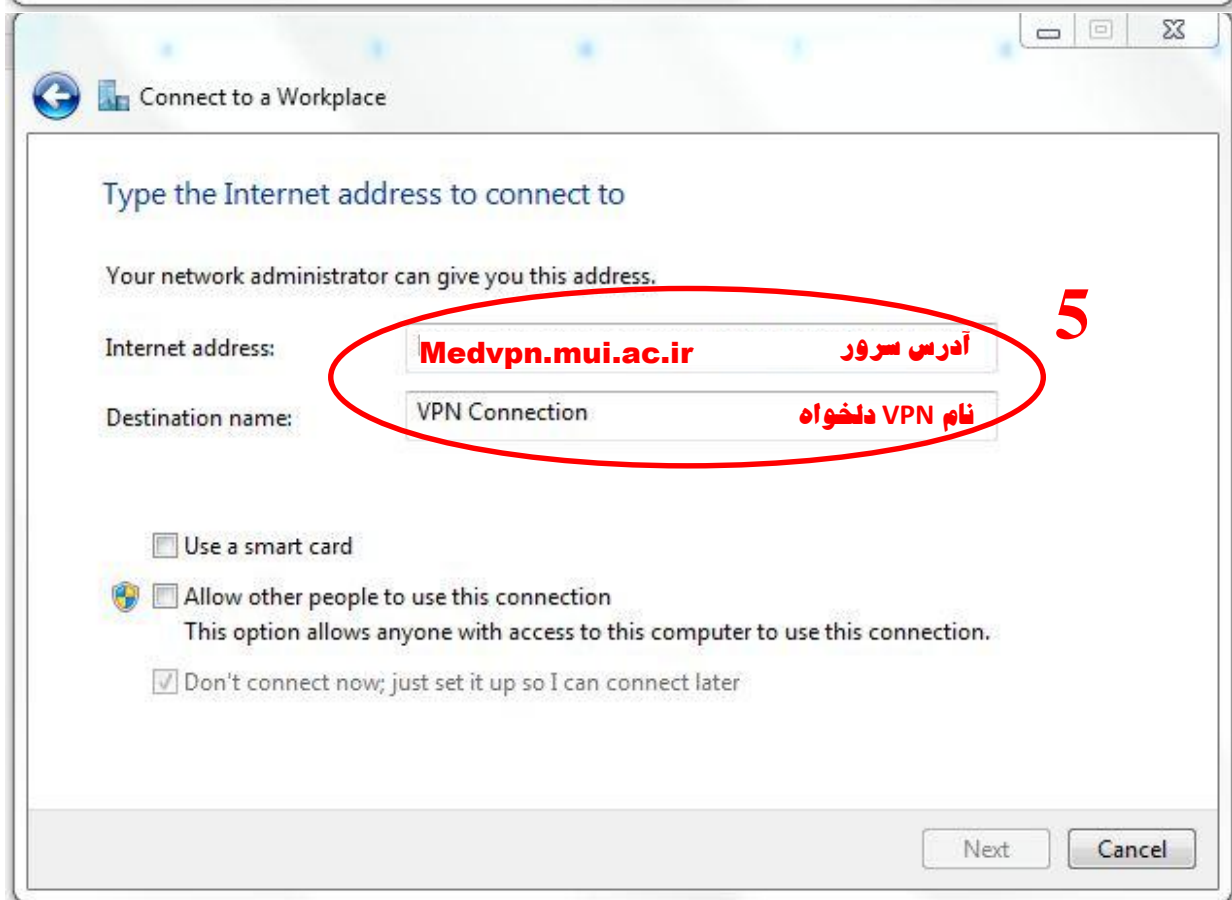

ساخت VPN روی ویندوز 7

۱. در control panel به قسمت Network and Sharing Center رفته و در صفحه باز شده بر روی Set up a new connection or network کلیک کنید.

Connect to a Workplace

Type your user name and password