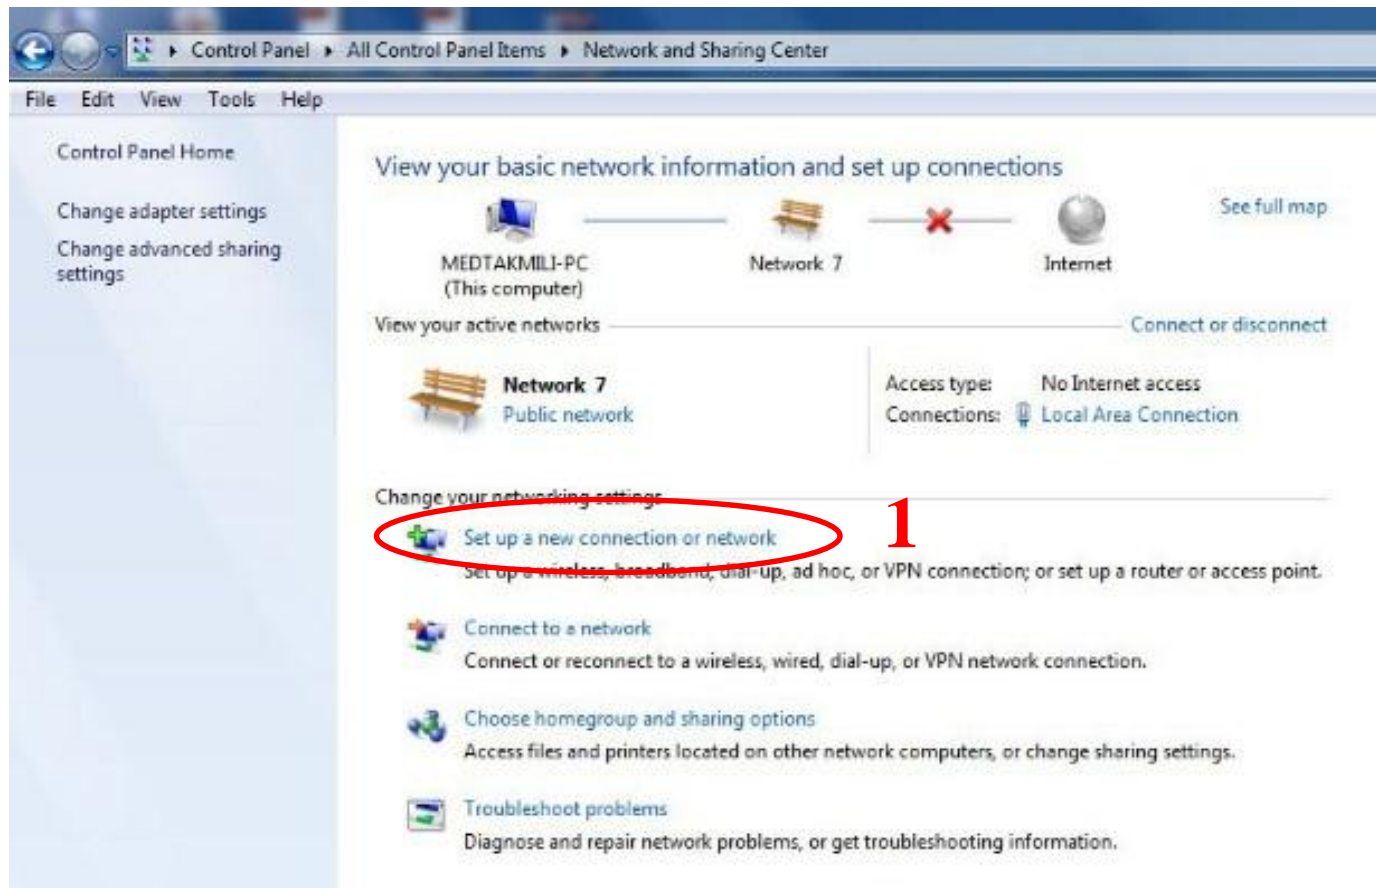

ساخت VPN روی ویندوز 7

۱. در control panel به قسمت Network and Sharing Center رفته و در صفحه باز شده بر روی Set up a new connection or network کلیک کنید.

Connect to a Workplace

Type your user name and password