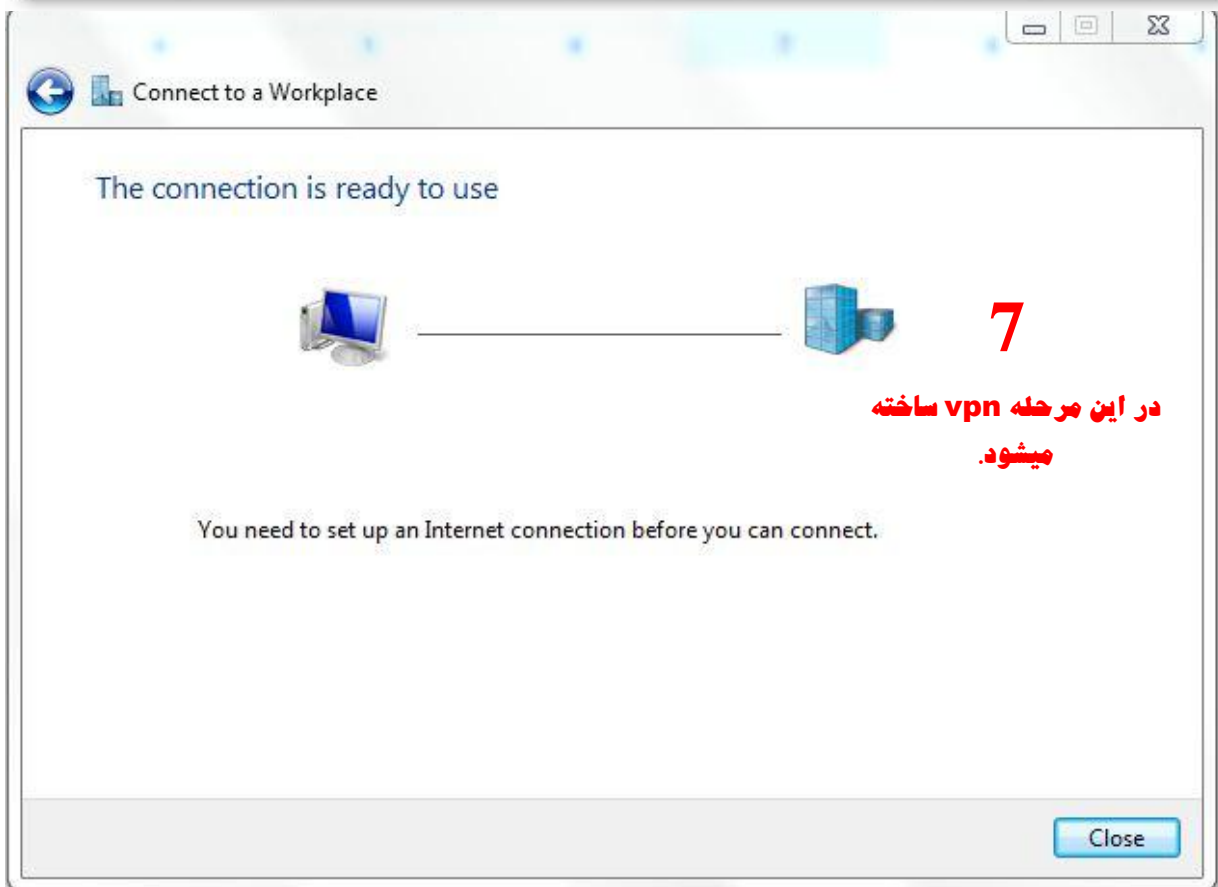

Connect to a Workplace

Type your user name and password

User name:

Password:

☐ Show characters

☐ Remember this password

Domain (optional):

Create Cancel

6
Username , password
خود را در این قسمت وارد
نمایید (الزامی نمی باشد) و کلید
creat را فشار دهید.